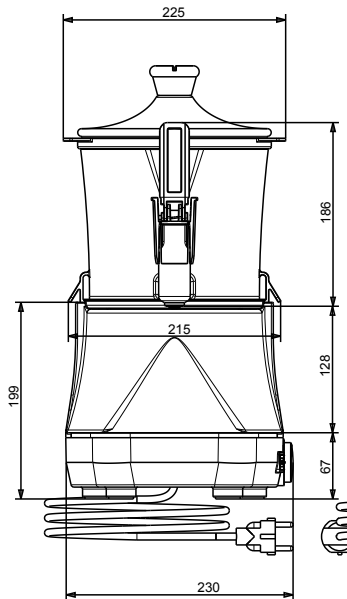

Omschrijving

Product Nr. _____

Warme chocolade dispenser met 3 liter container. Afneembare transparant kunststof container, geschikt voor plaatsing in de koelkast tijdens de nacht. De container is uitgevoerd met een deksel en een uitneembaar roersysteem. Makkelijk doseerbare en demontabele aftapkraan. Aan/uit schakelaar en instelbare temperatuur door middel van een draaiknop. Demontabele lekbak. Elektra kabel met CE-Schuko stekker.

Front aanzicht

Zij aanzicht

Boven aanzicht

Elektra

Voltage	
560018 (LOLA3)	220-240 V/1 ph/50 Hz
Elektrisch max. vermogen	0.85 kW
Stekker type	CE-SCHUKO

Algemene gegevens

Externe afmetingen, lengte	233 mm
Externe afmetingen, breedte	281 mm
Externe afmetingen, hoogte	436 mm
Gewicht, netto	5.2 kg