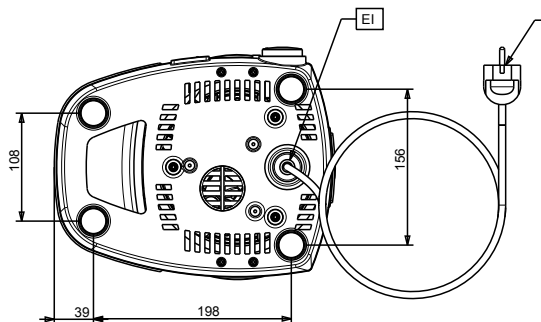

Front aanzicht

Zij aanzicht

Boven aanzicht

Elektra

Voltage	
560018 (LOLA3)	220-240 V/1 ph/50 Hz
Elektrisch max. vermogen	0.85 kW
Stekker type	CE-SCHUKO

Algemene gegevens

Externe afmetingen, lengte	233 mm
Externe afmetingen, breedte	281 mm
Externe afmetingen, hoogte	436 mm
Gewicht, netto	5.2 kg