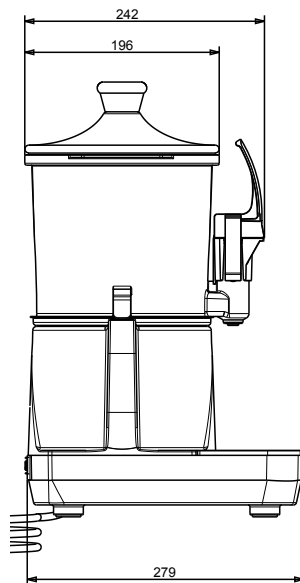

Front aanzicht

Zij aanzicht

Boven aanzicht

Elektra

Voltage	
560018 (LOLA3)	220-240 V/1 ph/50 Hz
Elektrisch max. vermogen	0.85 kW
Stekker type	CE-SCHUKO

Algemene gegevens

Externe afmetingen, lengte	233 mm
Externe afmetingen, breedte	281 mm
Externe afmetingen, hoogte	436 mm
Gewicht, netto	5.2 kg